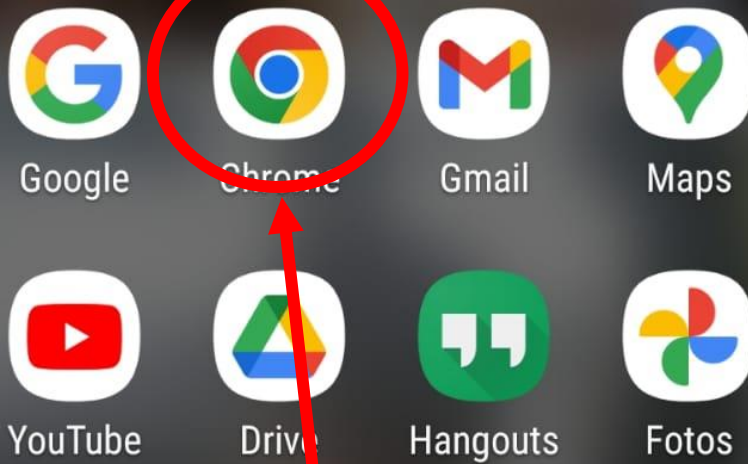

MNSpro Cloud App-Installation für Android-Geräte

Anke Vietor

Leider ist die App MNSpro Cloud derzeit nicht im Google-Playstore zu finden. Die App kann aber über den Browser (Chrome) des Android-Gerätes installiert werden.

Hierzu bitte die folgenden Schritte durchführen.

Google

Auf dem Handy oder
Tablet den
Browser „Chrome“ öffnen.

+ APPS HINZUFÜGEN

4G+ 76% 08:40

portal.mnspro.cloud

MNSpro Cloud - Einfach. Digital. Lernen.
portal.mnspro.cloud