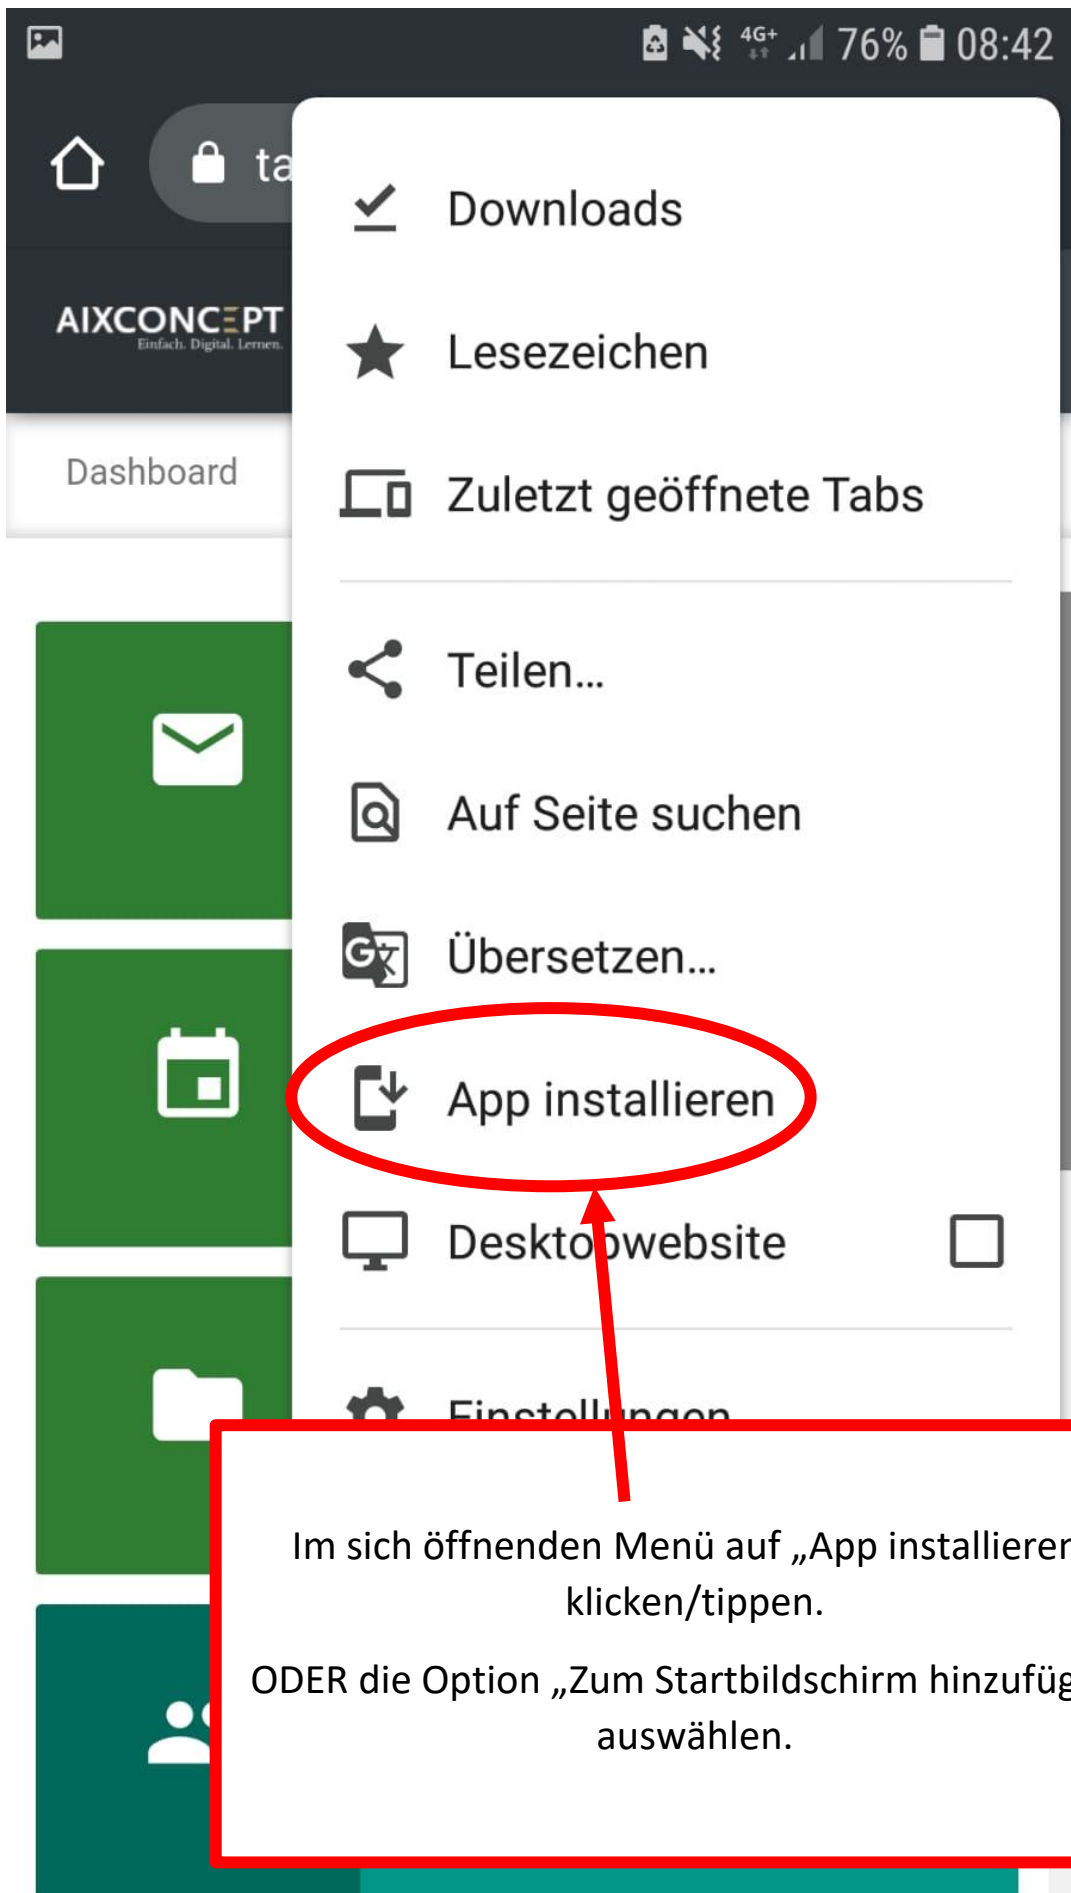

E-Mail-Adresse oder Telefonnummer

Sie können nicht auf Ihr Konto zugreifen?

Weiter

Zuerst die schulische E-Mail-Adresse eingeben.

Zum Beispiel: max.mustermann@b-l-g.de

Dann auf den Button „Weiter“ klicken/tippen.

Im nächsten Schritt das achtstellige Passwort eingeben und wieder auf den Button „Weiter“ klicken/tippen.

[Nutzungsbedingungen](#) [Datenschutz & Cookies](#)

[Haftungsausschluss](#) ...

tal.mnspro.cloud

AIXCONCEPT
Einfach. Digital. Lernen.

Dashboard

Mails
96
ungelesen

Kalender

Meine Kurse

Im Dashboard oben rechts auf die drei horizontalen Balken klicken/tippen.

Im sich öffnenden Menü auf „App installieren“
klicken/tippen.

ODER die Option „Zum Startbildschirm hinzufügen“
auswählen.