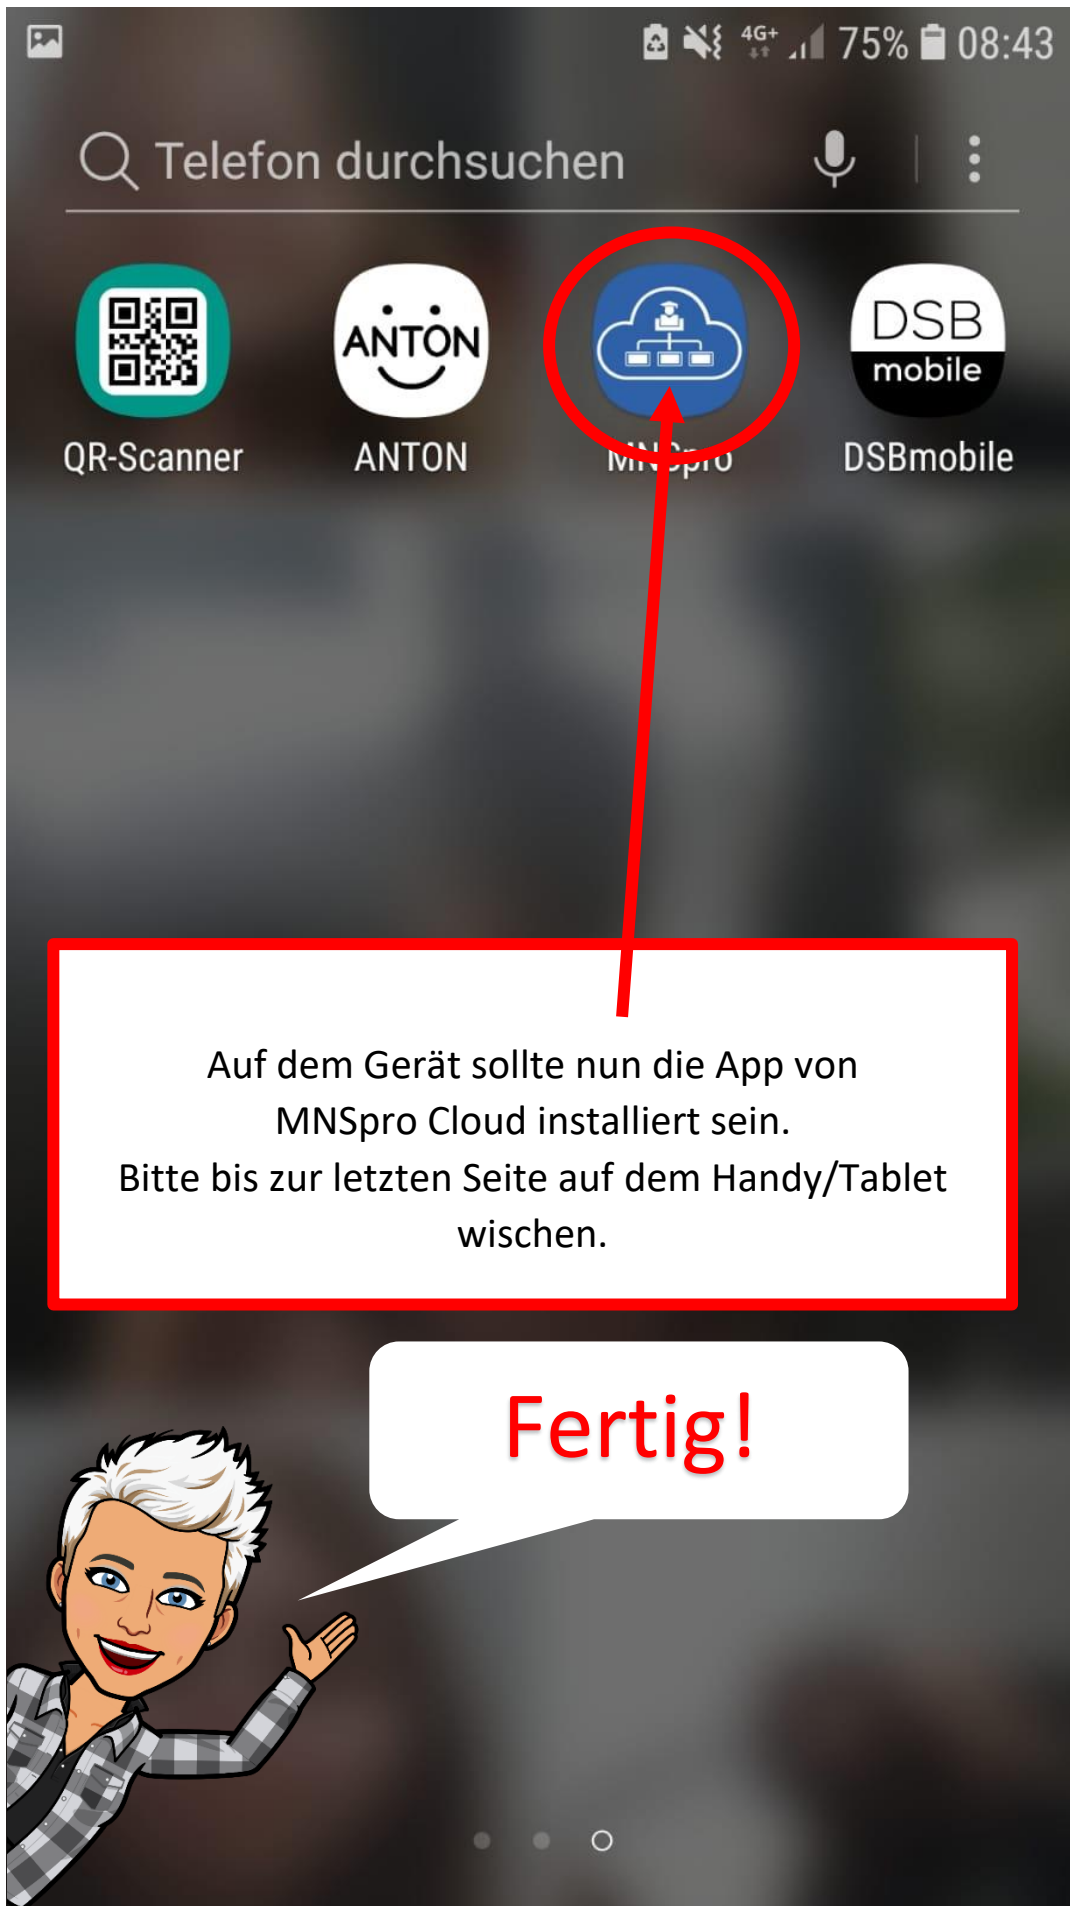

Dashboard

Mails
96
ungelesen

Kalender

Meine Kurse

Im Dashboard oben rechts auf die drei horizontalen Balken klicken/tippen.

Im sich öffnenden Menü auf „App installieren“
klicken/tippen.

ODER die Option „Zum Startbildschirm hinzufügen“
auswählen.

Im sich öffnenden Dialogfenster die Option „Installieren“ anklicken/antippen.

Auf dem Gerät sollte nun die App von
MNSpro Cloud installiert sein.
Bitte bis zur letzten Seite auf dem Handy/Tablet
wischen.