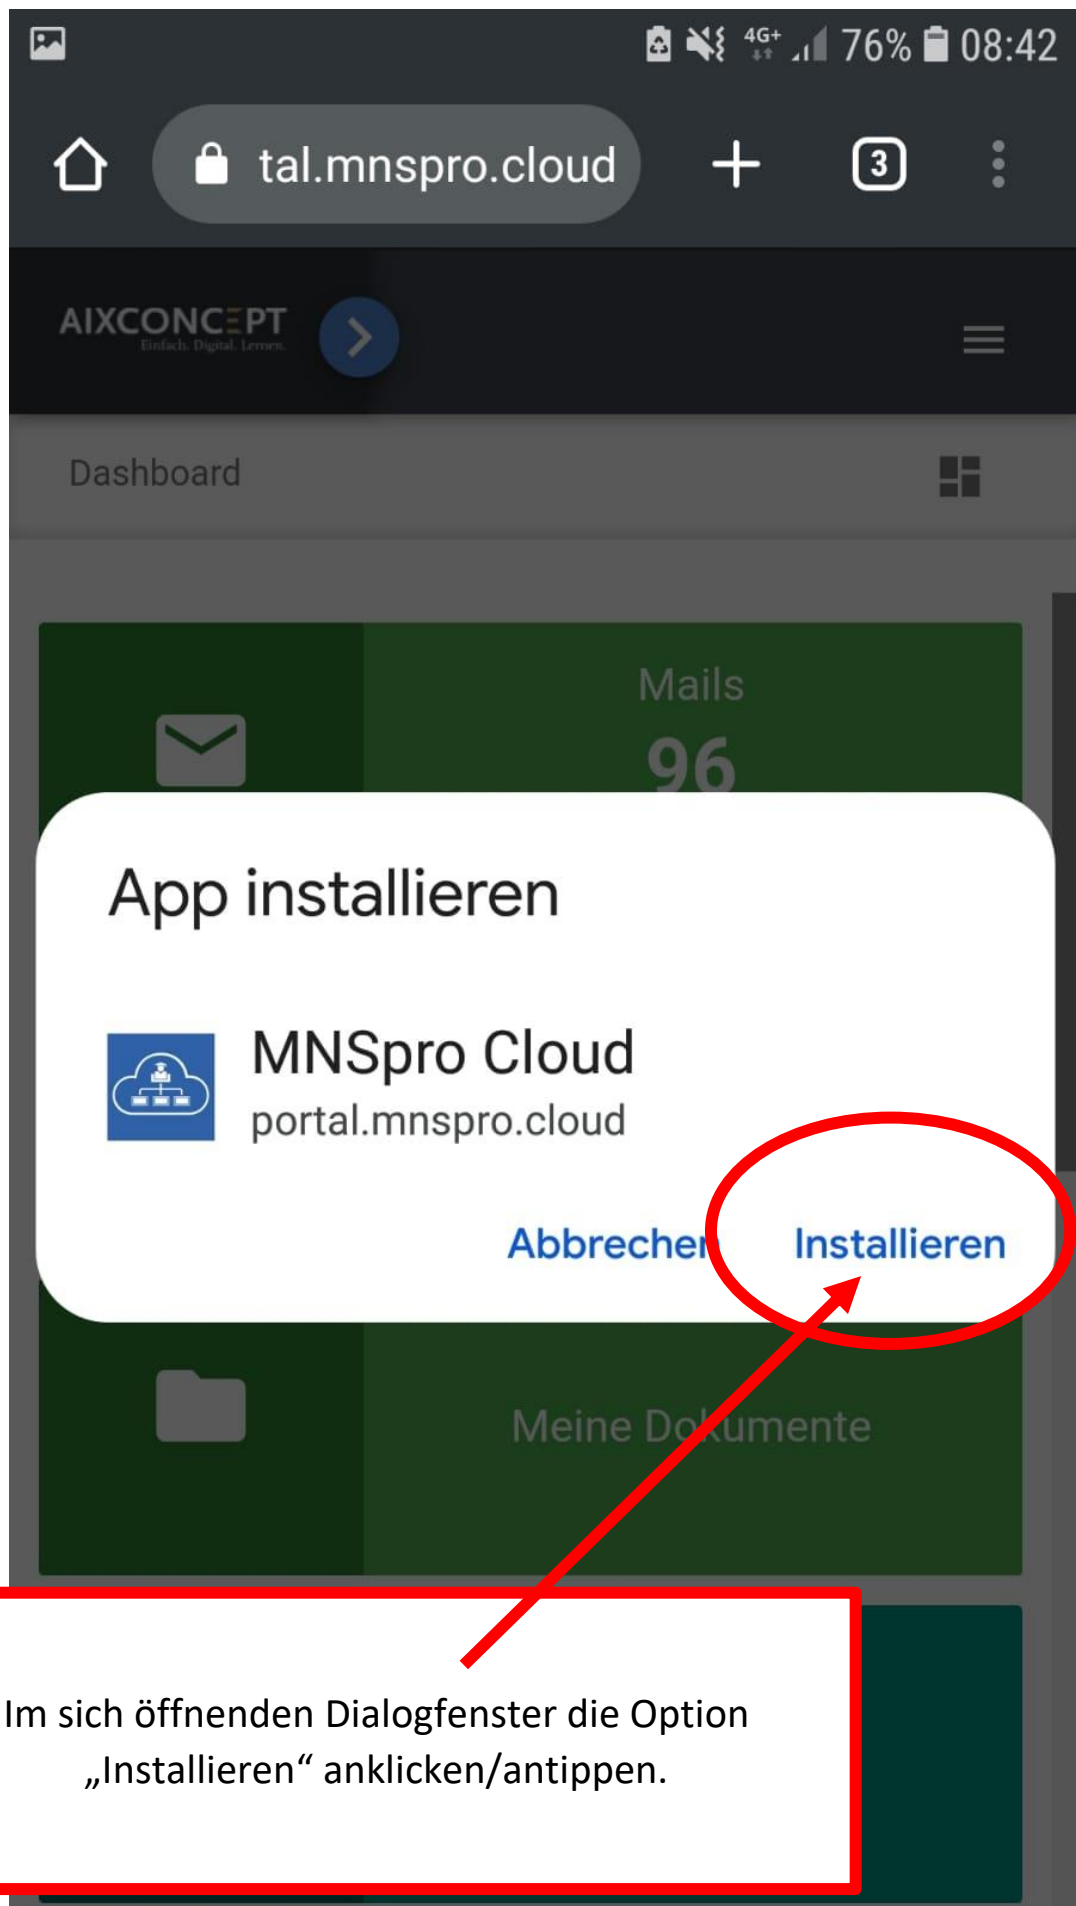

Im nächsten Schritt das achtstellige Passwort eingeben und wieder auf den Button „Weiter“ klicken/tippen.

[Nutzungsbedingungen](#) [Datenschutz & Cookies](#)

[Haftungsausschluss](#) ...

tal.mnspro.cloud

AIXCONCEPT
Einfach. Digital. Lernen.

Dashboard

Mails
96
ungelesen

Kalender

Meine Kurse

Im Dashboard oben rechts auf die drei horizontalen Balken klicken/tippen.

Im sich öffnenden Menü auf „App installieren“
klicken/tippen.

ODER die Option „Zum Startbildschirm hinzufügen“
auswählen.

Im sich öffnenden Dialogfenster die Option „Installieren“ anklicken/antippen.

Auf dem Gerät sollte nun die App von
MNSpro Cloud installiert sein.
Bitte bis zur letzten Seite auf dem Handy/Tablet
wischen.